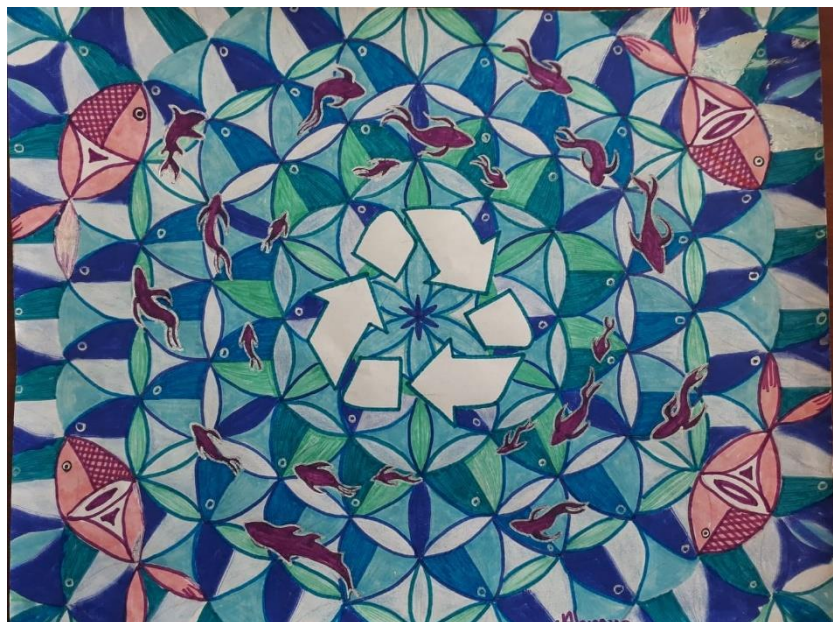

MATERIALES PARA MURALES.

AUTOR: ANDRÉS ANWAR PULIDO PAREDES COLEGIO DE INGENIEROS 3 MTS X 6 MTS (18 M2)			
CONCEPTO	CANTIDAD	ESPECIFICACIONES	C.U.
MASKING TAPE AZUL	2	EL MÁS ANCHO	\$80.00
CAPS PARA AEROSOLES	15	DIFERENTES	\$8.00
PAPEL CAPPLE	2	PLIEGOS	\$20.00
AEROSOLES 360 MATE	2	M/317 BLANCO	\$65.00
AEROSOLES 360 MATE	2		\$65.00
AEROSOLES 360 MATE	2	M/323 SOMBRA	\$65.00
AEROSOLES 360 MATE	2	M/324 NEGRO	\$65.00
AEROSOLES 360 MATE	2	M/330 PINGÜINO	\$65.00
AEROSOLES 360 MATE	2	M/332 NEPTUNO	\$65.00
AEROSOLES 360 MATE	2	M/333 TORPEDO	\$65.00
AEROSOLES 360 MATE	2	M/335 LEVIATAN	\$65.00
AEROSOLES 360 MATE	2	M/337 MAKARA	\$65.00
AEROSOLES 360 MATE	2	M/339 CRONOS	\$65.00
AEROSOLES 360 MATE	2	M/341 MARLIN	\$65.00
AEROSOLES 360 MATE	2	M/343 SIRENA	\$65.00
AEROSOLES 360 MATE	2	M/344 TRITON	\$65.00
AEROSOLES 360 MATE	1	M/406 MAGMA	\$65.00
AEROSOLES 360 MATE	1	M/408 FUEGO	\$65.00
AEROSOLES 360 MATE	1	M/409 LAVA	\$65.00
AEROSOLES 360 MATE	1	M/410 KILAHUEA	\$65.00
AEROSOLES 360 MATE	1	M/411 CRATER	\$65.00
AEROSOLES 360 MATE	1	M/412 ROCA	\$65.00
OTROS MATERIALES			
ANDAMIO			
ESCALERA			